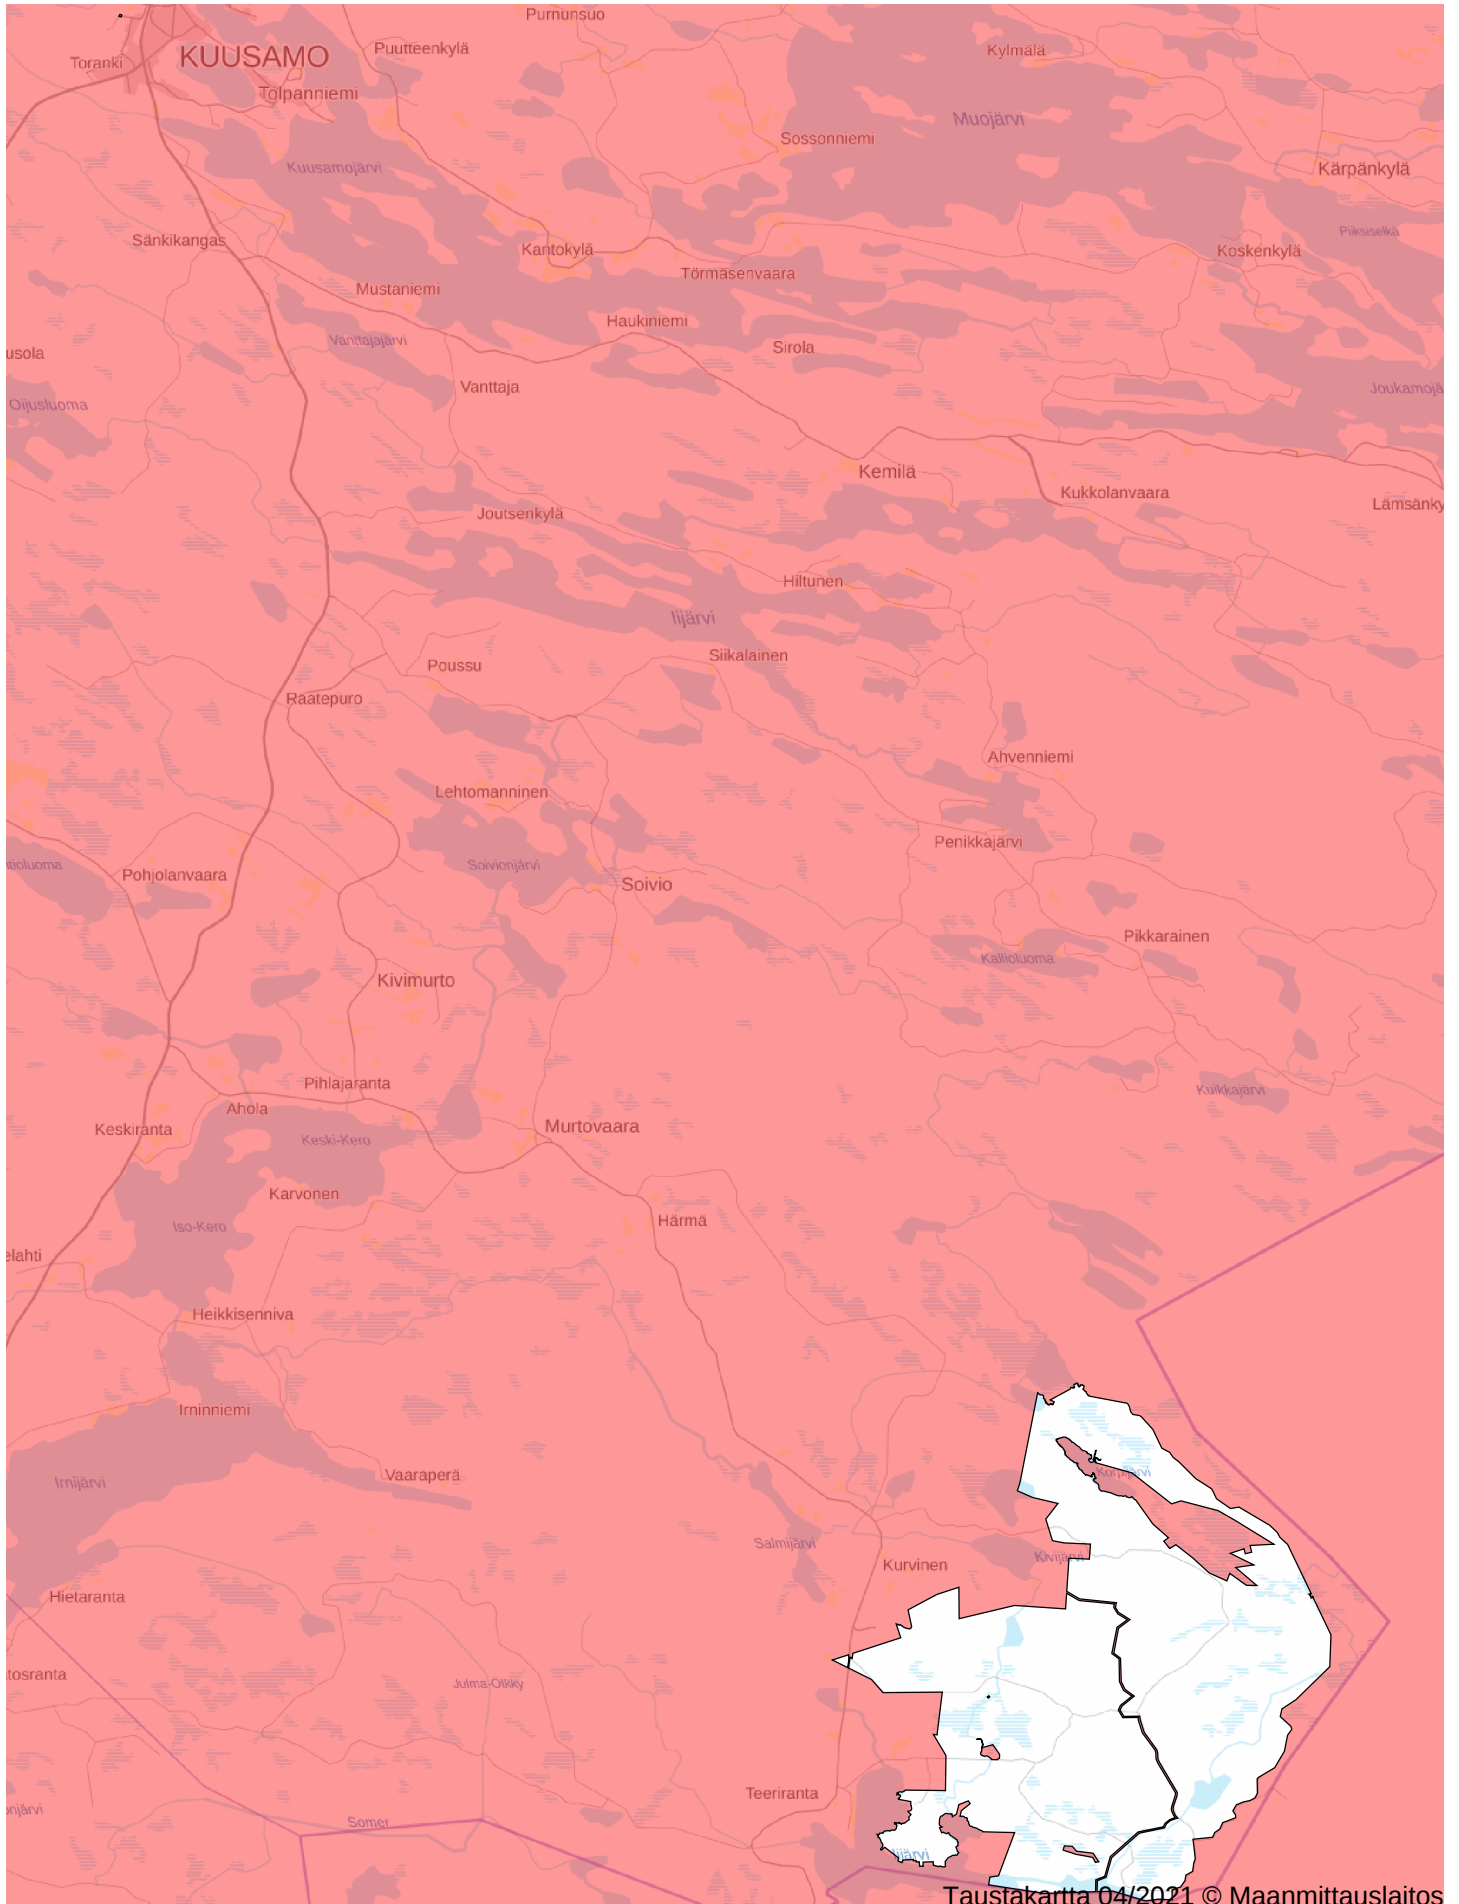

Oma riista

Kuusamon Yhteismetsä, Kuusamo - 7VGYCAAJYU

012 INDEKSIKARTTA kartta vain opastusta varten LUOMA_MURTOVAARA (länsi) ja LUOMA_RAJA Vaara

Maa 9312 ha, vesi 334 ha, yhteensä 9646 ha

Valtionmaa-alue 0 ha, yksityismaa-alue 9312 ha

Taustakartta 04/2021 © Maanmittauslaitos

0km 5km 10km 15km 20km